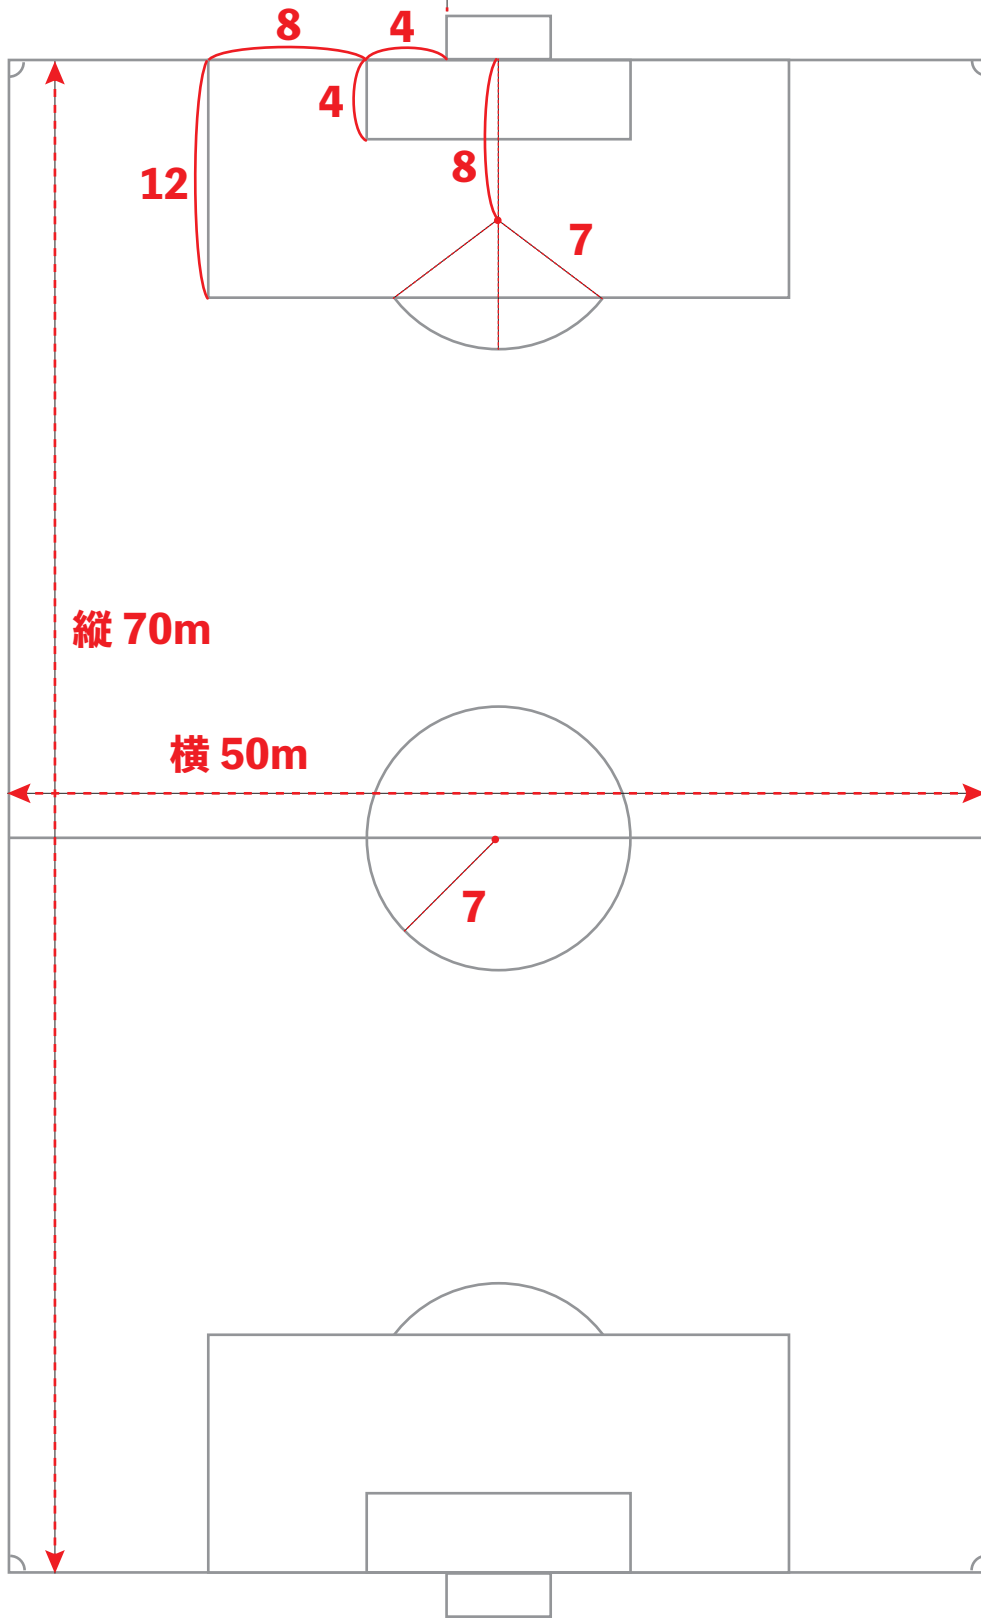

# 七小コート

【ゴール左側】  
うんていの  
右側に合わせる

【コーナー】  
百葉箱の  
中心に合わせる

【コーナー】  
倉庫入口の  
石畳に合わせる

第一倉庫

↓ プール